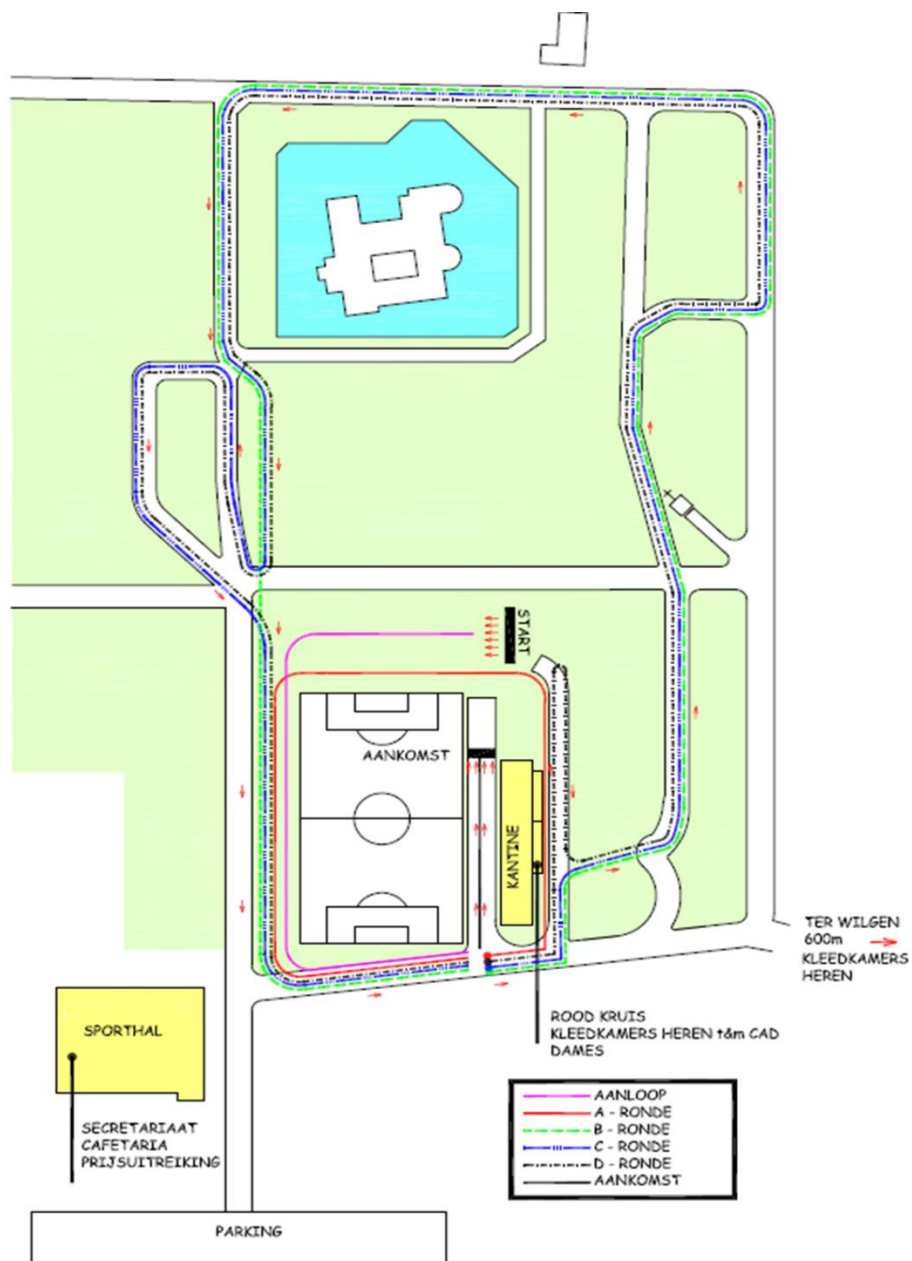

Cross Grimbergen 2017

Omloop

Tijdschema

Uur	Categorie	Ronden	Afstand
12:00	Kangoeroe Meisjes °10-°11	Aanloop + aankomst	380m
12:00	Kangoeroe Jongens °10-°11	Aanloop + aankomst	380 m
12:04	Benjamin Meisjes °09	Aanloop + 1 A ronde + aankomst	820 m
12:09	Benjamin Meisjes °08	Aanloop + 1 A ronde + aankomst	820m
12:14	Benjamin Jongens °09	Aanloop + 1 A ronde + aankomst	820m
12:19	Benjamin Jongens °08	Aanloop + 1 A ronde + aankomst	820m
12:24	Pupil Meisjes °07	Aanloop + 1 B ronde + aankomst	1450m
12:32	Pupil Meisjes °06	Aanloop + 1 B ronde + aankomst	1450m
12:40	Pupil Jongens °07	Aanloop + 1 B ronde + aankomst	1450m
12:48	Pupil Jongens °06	Aanloop + 1 B ronde + aankomst	1450m
12:56	Miniem Meisjes °05	Aanloop + 1 C ronde + aankomst	1690m
13:04	Miniem Meisjes °04	Aanloop + 1 C ronde + aankomst	1690m
13:12	Miniem Jongens °05	Aanloop + 1 C ronde + aankomst	1690m
13:20	Miniem Jongens °04	Aanloop + 1 C ronde + aankomst	1690m
13:28	Cadet Meisjes	Aanloop + 1 A ronde + 1 C ronde + aankomst	2130m
13:39	Cadet Jongens	Aanloop + 1 B ronde + 1 C ronde + aankomst	2760m
13:52	Scholier Meisjes	Aanloop + 2 C ronden + aankomst	3000m
	Master 50+ Vrouwen	Aanloop + 2 C ronden + aankomst	
14:16	Scholier Jongens	Aanloop + 3 C ronden + aankomst	4310m
14:34	Korte Cross Mannen	Aanloop + 1 B ronden + 1 C ronde + aankomst	2760m
14:50	Junior Meisjes	Aanloop + 3 D ronden + aankomst	4880m
	Senior Vrouwen	Aanloop + 3 D ronden + aankomst	
	Master 35-45 Vrouwen	Aanloop + 3 D ronden + aankomst	
15:10	Senior Mannen	Aanloop + 6 D ronden + aankomst	9380m
15:40	Junior Jongens	Aanloop + 4 D ronden + aankomst	6380m
	Master 35-45 Mannen	Aanloop + 4 D ronden + aankomst	
16:05	Master 50+ Mannen	Aanloop + 3 C ronden + aankomst	4310m