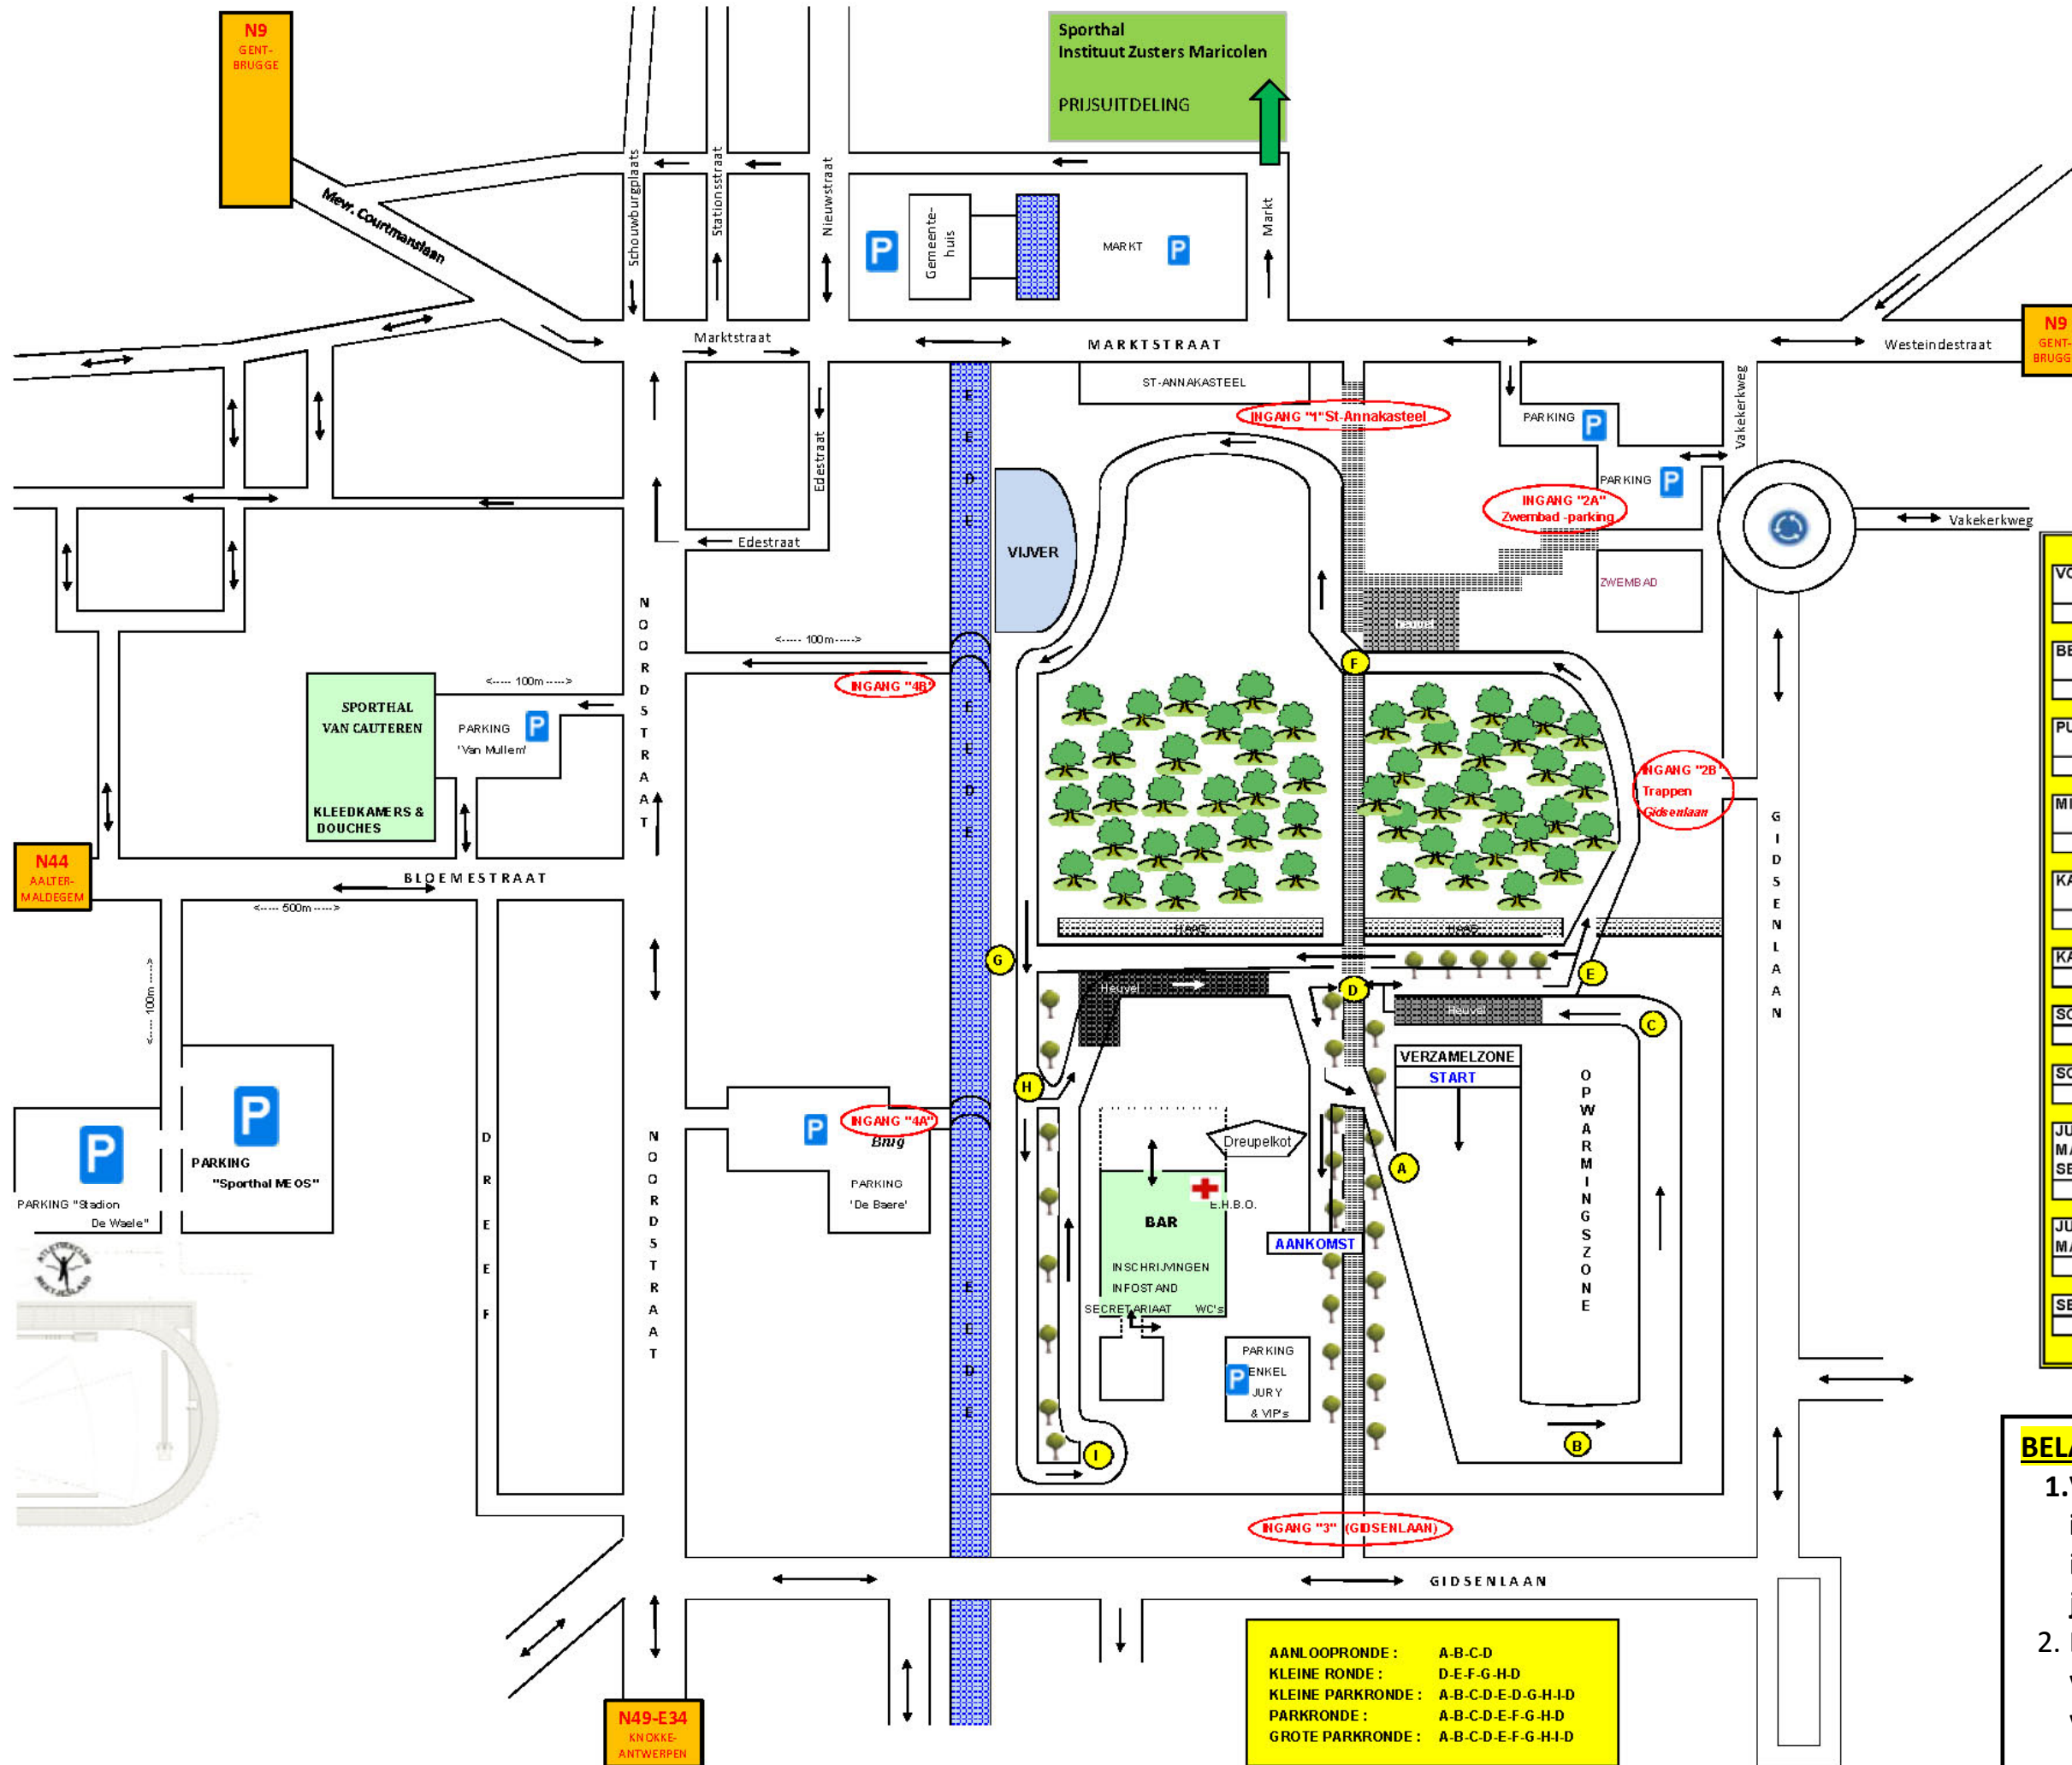

→ Sporthal Inst. Zr. Maricolen

(Markt) op 50m vh park

AANLOOPRONDE :	A-B-C-D
KLEINE RONDE :	D-E-F-G-H-D
KLEINE PARKRONDE :	A-B-C-D-E-D-G-H-I-D
PARKRONDE :	A-B-C-D-E-F-G-H-D
GROTE PARKRONDE :	A-B-C-D-E-F-G-H-I-D

AFSTANDEN	
VOLKSVELDLOOP 3.750 METER	1 X KLEINE PARKRONDE 2 X PARKRONDE AANKOMST
BENJAMINS M + J 830 METER	2 X AANLOOPRONDE AANKOMST
PUPILLEN M + J 1.430 METER	1 X AANLOOPRONDE 1 X KLEINE PARKRONDE AANKOMST
MINIEMEN M + J 1.600 METER	1 X GROTE PARKRONDE AANKOMST
KADETTEN Meisjes 2.450 METER	1 X PARKRONDE 1 X KLEINE RONDE AANKOMST
KADETTEN Jongens 2.860 METER	2 X PARKRONDE AANKOMST
SCHOLIEREN Meisjes 3.200 METER	2 X GROTE PARKRONDE AANKOMST
SCHOLIEREN Jongens 4.290 METER	3 X PARKRONDE AANKOMST
JUNIOREN MASTERS SENIOREN Dames Dames Dames 4.800 METER	3 X GROTE PARKRONDE AANKOMST
JUNIOREN MASTERS SENIOREN Heren Heren 6.400 METER	4 X GROTE PARKRONDE AANKOMST
SENIOREN Heren 9.600 METER	6 X GROTE PARKRONDE AANKOMST